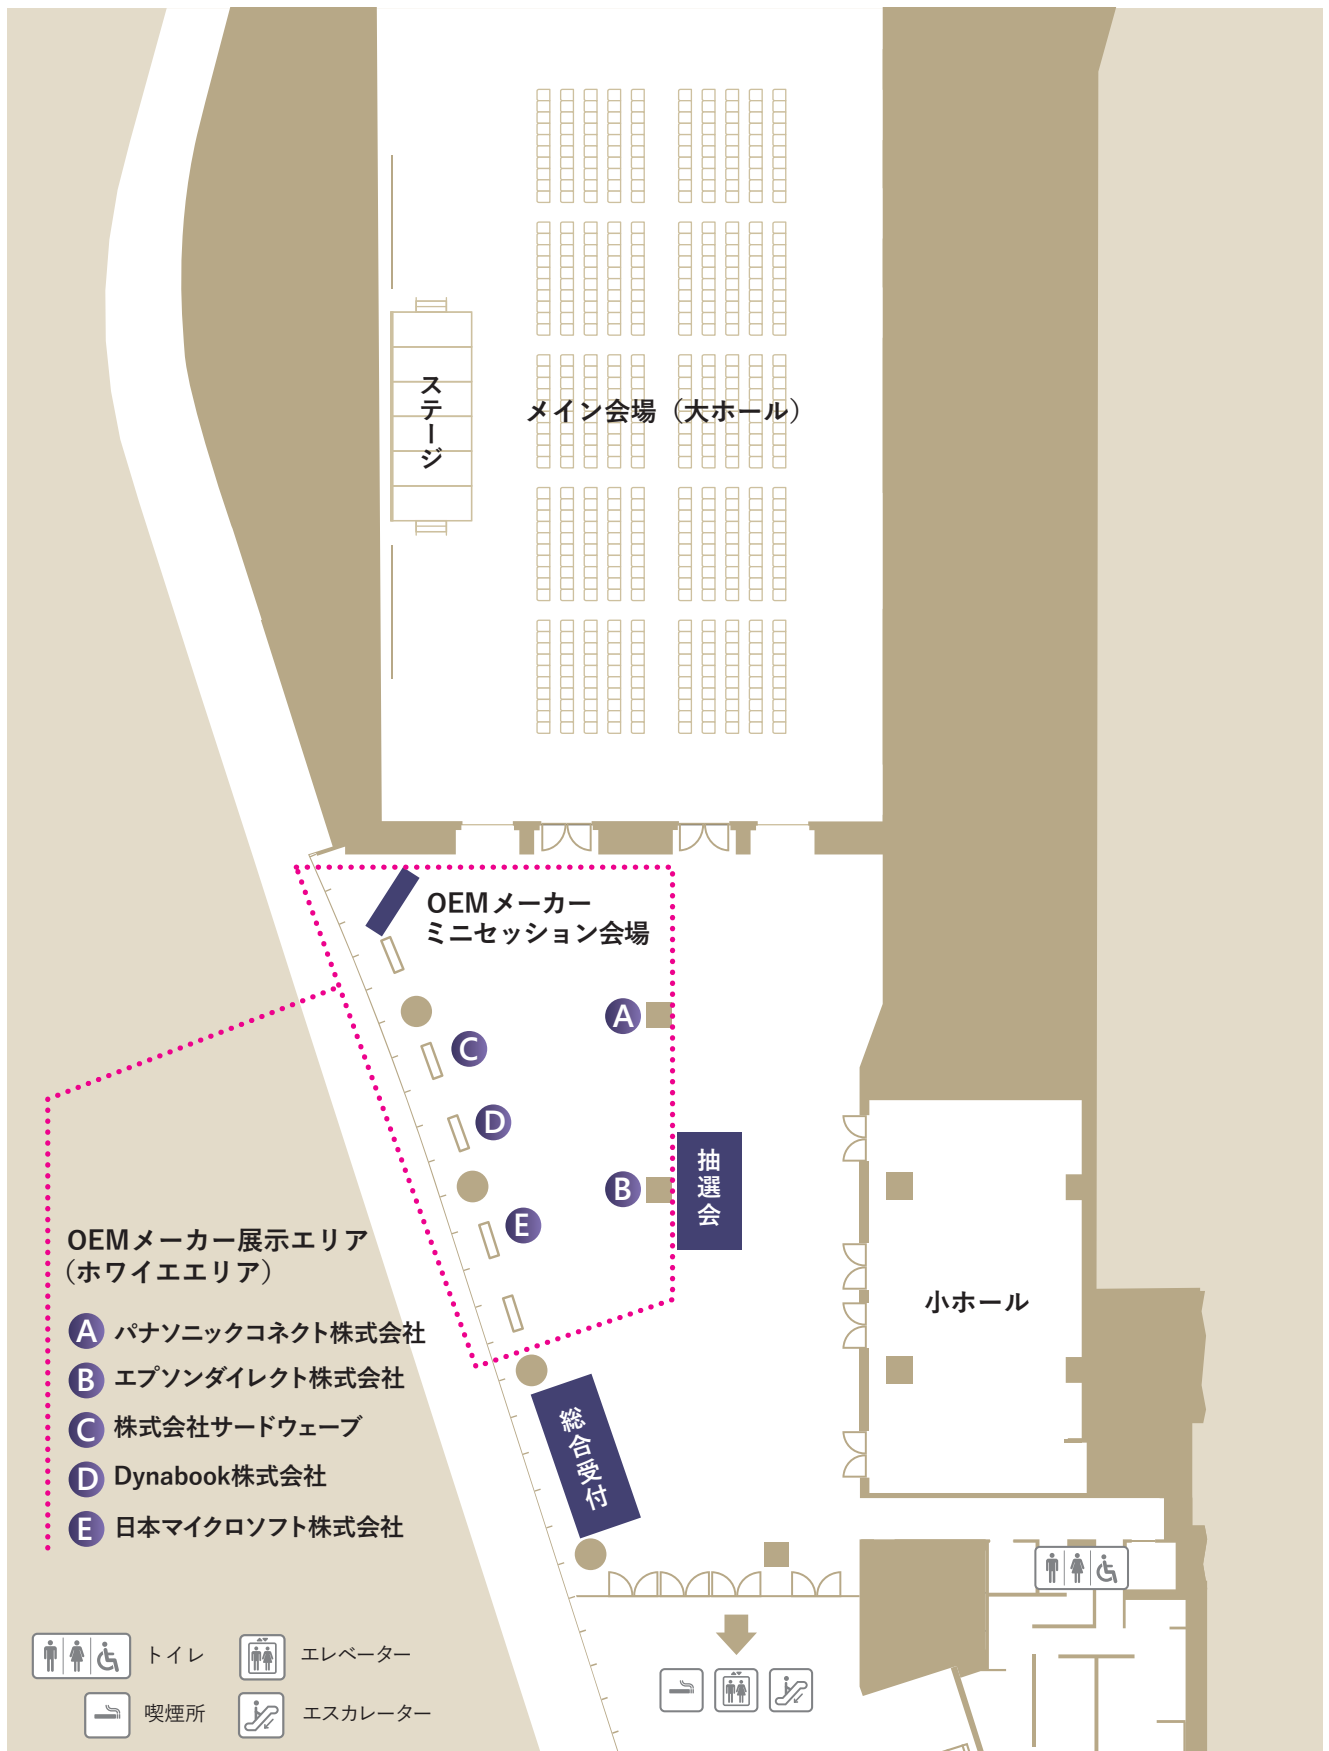

実務の現場にもっとワクワク感を——
その最前線を是非ご体感ください。

参加対象

AI や最新の IT 戦略にご興味のある方、
経営・経営企画/情報システムご担当者さま

会期

2026 6.8 月
11:30~17:30 (受付開始 11:00)

会場

梅田サウスホール
大阪梅田ツインタワーズ・サウス 11F
〒530-0001 大阪府大阪市北区梅田1丁目13-1

- 大ホール (基調講演/事例セッション/ゲストスピーカー)
- 小ホール (Channel ミニセッション/展示)
- ホワイエ (OEM ミニセッション/抽選会/アイデアソン表彰)

会場アクセス

各ターミナルとは地下で直結

- 阪急「大阪梅田」駅 徒歩7分
- 阪神「大阪梅田」駅 徒歩1分
- JR「大阪」駅 徒歩3分
- JR「北新地」駅 徒歩4分
- 大阪メトロ「梅田」駅 徒歩1分
- 大阪メトロ「西梅田」駅 徒歩3分
- 大阪メトロ「東梅田」駅 徒歩2分

Windows AI Day

AI と共に進化する Windows、あなたの仕事の最強パートナーへ

全体アジェンダ

メインステージ会場／大ホール

Windows AI Day

AIと共に進化するWindows、あなたの仕事の最強パートナーへ

会場マップ（梅田サウスホール 11F）

ご案内 ●会場では受付でお渡しするバスの着用をお願い致します ●セッションでお渡しする食品・飲料は、提供された会場内でお召し上がりください。場外への持ち出しはお断りいたします